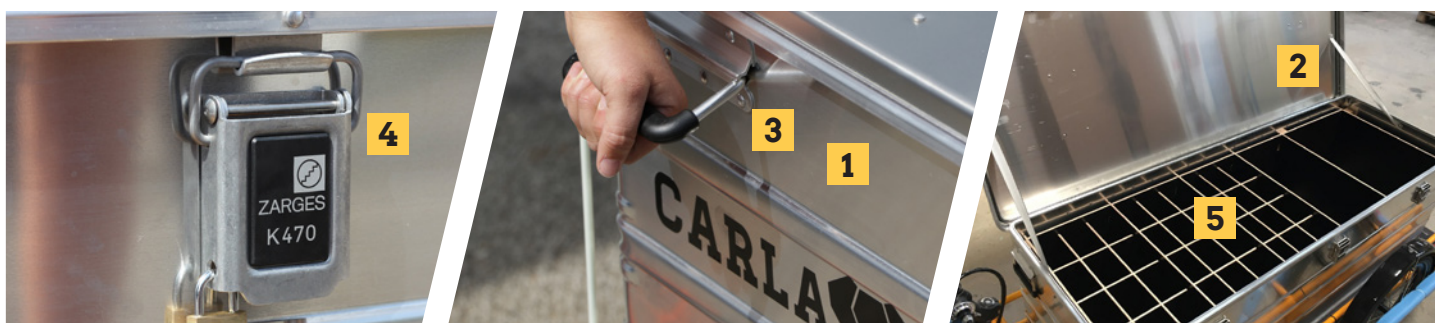

CARLA CARGO

Zack Zarges Auf Zack durch die Stadt

Die bewährte Universalkiste K470 von Zarges, angepasst auf die Ladefläche von CARLA, ist die praktische und flexible Transportlösung für dich. Deine Ladung ist sicher vor allen Umwelteinflüssen geschützt. Der niedrige Schwerpunkt ist optimal für eine komfortable Nutzung und ein sicheres Fahrgefühl. Mit der praktischen Aluminiumbox und der großen Ladekapazität kannst du deinen Lieferwagen locker austauschen. Dies ist deine Lösung um beim Kunden, ohne Stress oder Parkplatzsuche, mit einem Lächeln anzukommen!

Zack Zarges im Detail

Ladekapazität

- ✓ Außenmaße: 1600 x 650 x 550 mm
- ✓ Innenmaße: 1600 x 600 x 520 m
- ✓ Zuladung **130 kg**
- ✓ Gewicht 20 kg

Technische Daten

- ✓ Robuste, stapelbare Aluminium Box **1**
- ✓ Deckel mit Edelstahlscharnier, zwei Gurtbändern und rundum geschäumter Dichtung im Deckel **2**
- ✓ Hohe Stabilität
- ✓ ZARGES Comfort-Handgriffe **3**